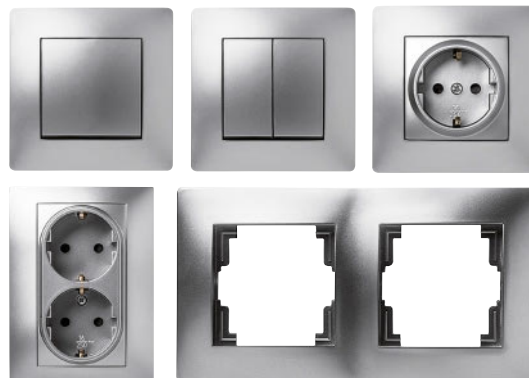

6,16€ +IVA = 7,45€ Pulsador
6,16€ +IVA = 7,45€ Conmutador
9,88€ +IVA = 11,95€ Conmutador doble
9,05€ +IVA = 10,95€ Conmutador cruce
7,40€ +IVA = 8,95€ Enchufe
9,46€ +IVA = 11,45€ Enchufe doble
2,85€ +IVA = 3,45€ Marco doble
4,09€ +IVA = 4,95€ Marco triple