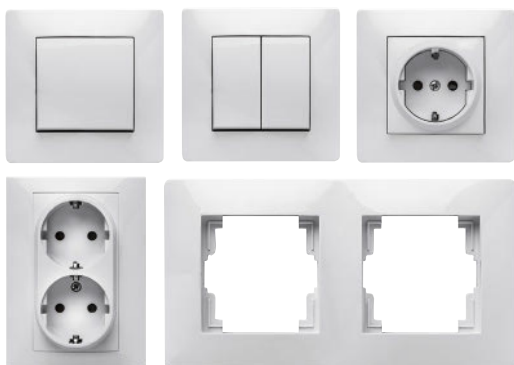

Caja estancia empotrable IP55 Famatel
10A-250V. 9000R3023...

CAJAS Y MECANISMOS

Mecanismo de empotrar Famatel Habitat 15 Blanco
10A-250V. 9000R9302...

4,09€ +IVA = 4,95€ Pulsador
4,09€ +IVA = 4,95€ Conmutador
7,40€ +IVA = 8,95€ Conmutador doble
6,57€ +IVA = 7,95€ Conmutador cruce
4,92€ +IVA = 5,95€ Enchufe Sckuko
7,07€ +IVA = 8,55€ Enchufe doble
2,44€ +IVA = 2,95€ Marco doble
3,26€ +IVA = 3,95€ Marco triple