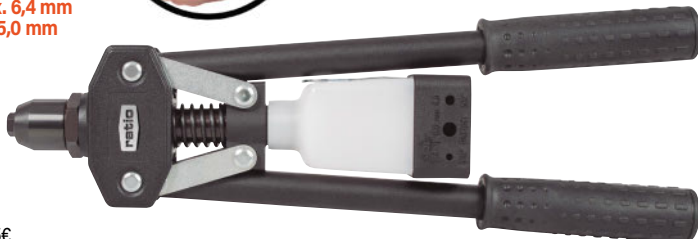

ehs®

Gama de cordelería para todo tipo de usos

Fabricación nacional

- -Industrial
- -Agrícola
- -Naval

REMACHADORAS

27⁶⁹€
+IVA = 33,50€

Remachadora Ratio 6991
4 boquillas intercambiables. Remaches
ø 2,4-4,8 mm. Cabezal giratorio 360°. 6991H

Aluminio ø máx. 6,4 mm
Acero ø máx. 6,4 mm
Inox ø máx. 5,0 mm

74³⁴€
+IVA = 89,95€

Remachadora profesional Ratio 6990 Compact
Para trabajos pesados. Cuerpo de aluminio.
Mangos cortos de acero de alta tensión. 5 boquillas
intercambiables. 6990H

Rapid®

Pack de 10 ó 12 tacos de expansión Rápido
Resistencia de carga 25-50 kg y cantidad según medida. Desde ø 8x32 a ø 13x52 mm. 6082H4...