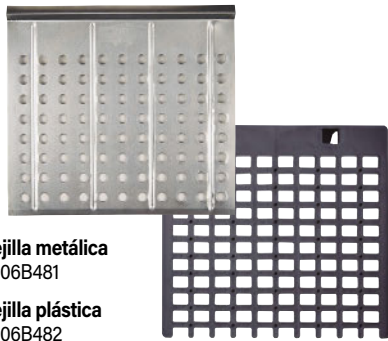

+IVA = 0,65€

Paletina triple punta roja nº 9-33
6006B440...

Desde

326€

+IVA = 3,95€

Brocha virola aluminio Ratio
Nº 4-14. 6006B400...

Desde

223€

+IVA = 2,70€

Paletina radiadores Ratio Fibra 50%.
6006B460

Alargo telescópico Ratio con cazoleta desmontable
6006B103...

574€

+IVA = 6,95€
Máx. 2 m.

657€

+IVA = 7,95€
Máx. 3 m.

Rejilla metálica
6006B481

Rejilla plástica
6006B482

368€

+IVA = 4,45€

Cubeta negra plástico Ratio
16 litros. 6006B480

Desde

164€

+IVA = 1,99€

Espátula pintor acero flexible Ratio
Acero pulido, mango madera. 5363H40...